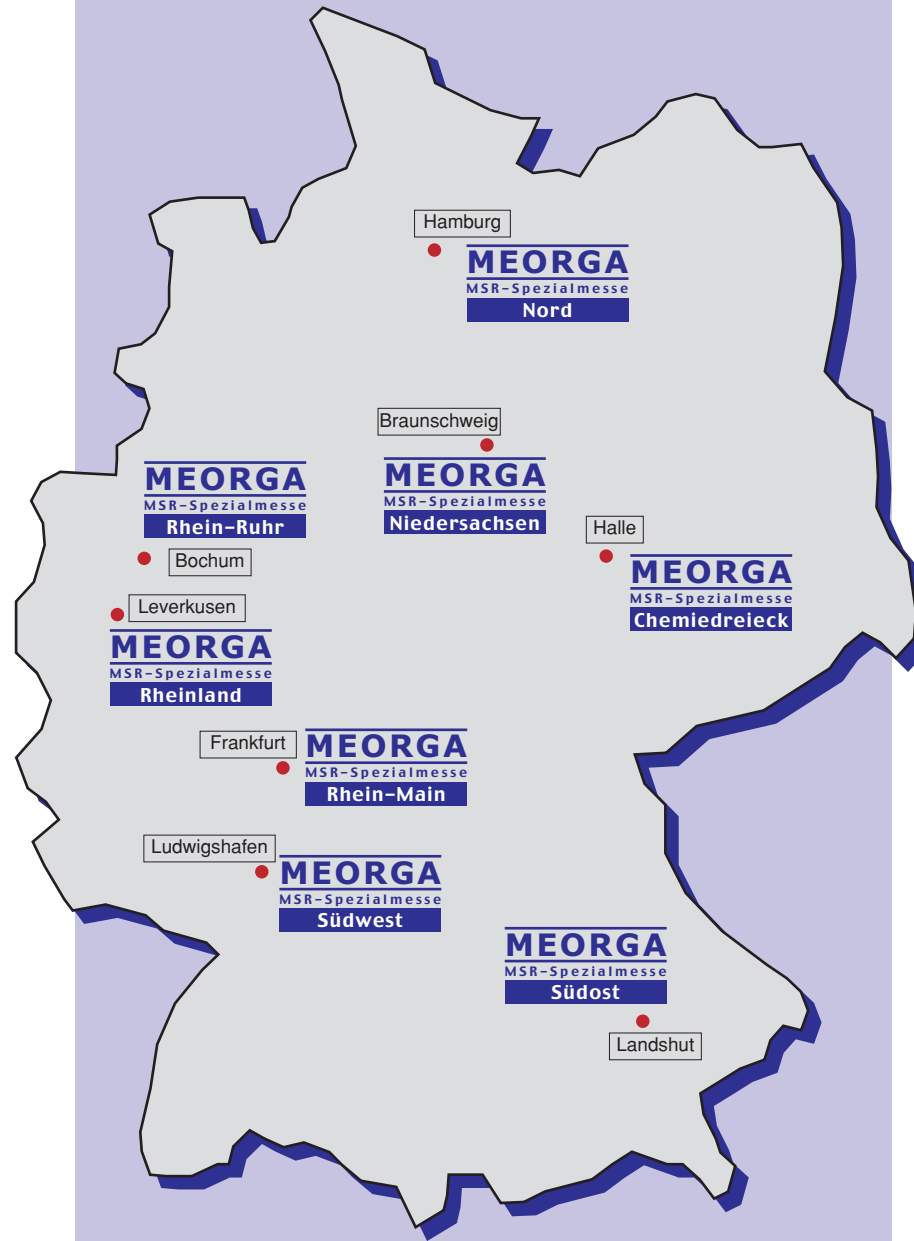

Bismarckstraße 125, 51373 Leverkusen

**MEORGA**

MSR-Spezialmesse

**Südwest**

Mittwoch, 17. September 2014

8.00 - 16.00 Uhr

Friedrich-Ebert-Halle

Erzbergerstr. 89, 67063 Ludwigshafen

**MEORGA**

MSR-Spezialmesse

**Rhein-Ruhr**

Mittwoch, 5. November 2014

8.00 - 16.00 Uhr

RuhrCongress Bochum

Stadionring 20, 44791 Bochum

**MEORGA**

MSR-Spezialmesse

**Chemiedreieck**

Mittwoch, 22. April 2015

8.00 - 16.00 Uhr

Halle Messe

Messestraße 10, 06116 Halle (Saale)

**MEORGA**

MSR-Spezialmesse