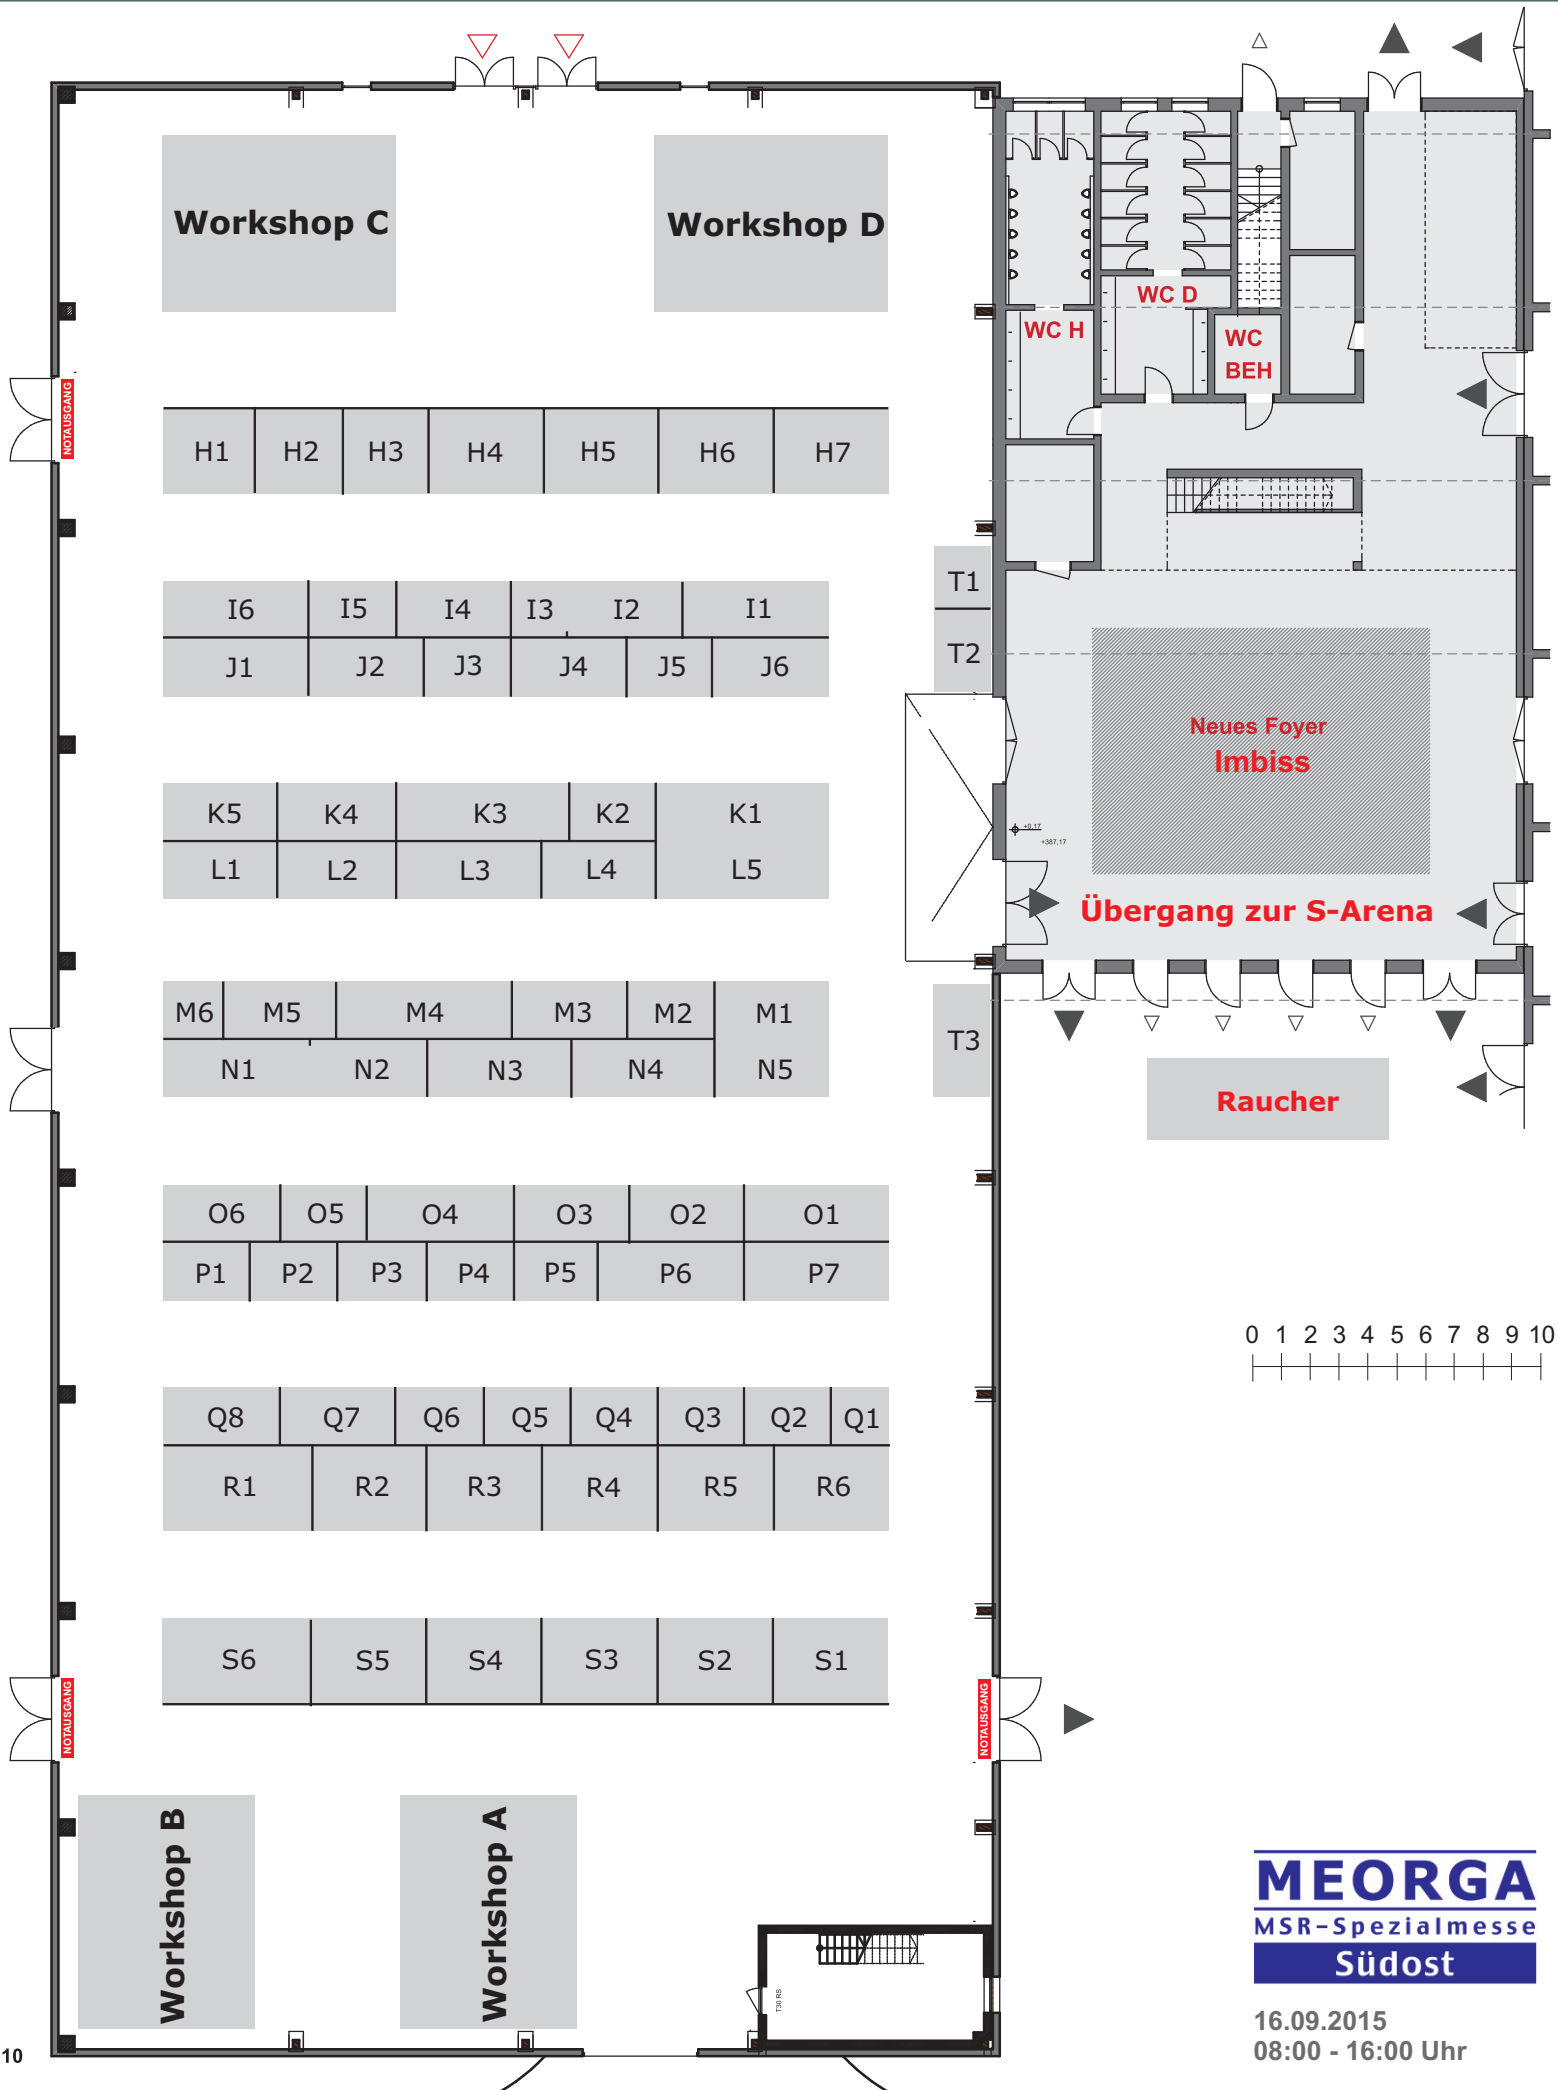

HAUPTINGANG

MESSEHALLE

MEORGA
MSR-Spezialmesse
Südost

16.09.2015
08:00 - 16:00 Uhr